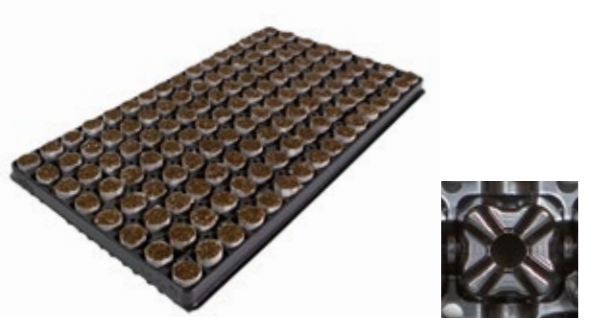

**OptiPlug 25M2720**

Paperpot diameter: 25 mm  
Paperpot lengte: 35 mm  
Aantal per tray: 126  
Tray leverancier: Modiform  
Tray code: 2720

**OptiPlug 30E104D**

Paperpot diameter: 30 mm  
Paperpot lengte: 50 mm  
Aantal per tray: 104  
Tray leverancier: Ellepot  
Tray code: EB30104D

**OptiPlug 25M2952**

Paperpot diameter: 25 mm  
Paperpot lengte: 35 mm  
Aantal per tray: 126  
Tray leverancier: Modiform  
Tray code: 2952

**OptiPlug 30M2562**

Paperpot diameter: 30 mm  
Paperpot lengte: 60 mm  
Aantal per tray: 84 (bomentray)  
Tray leverancier: Modiform  
Tray code: 2562